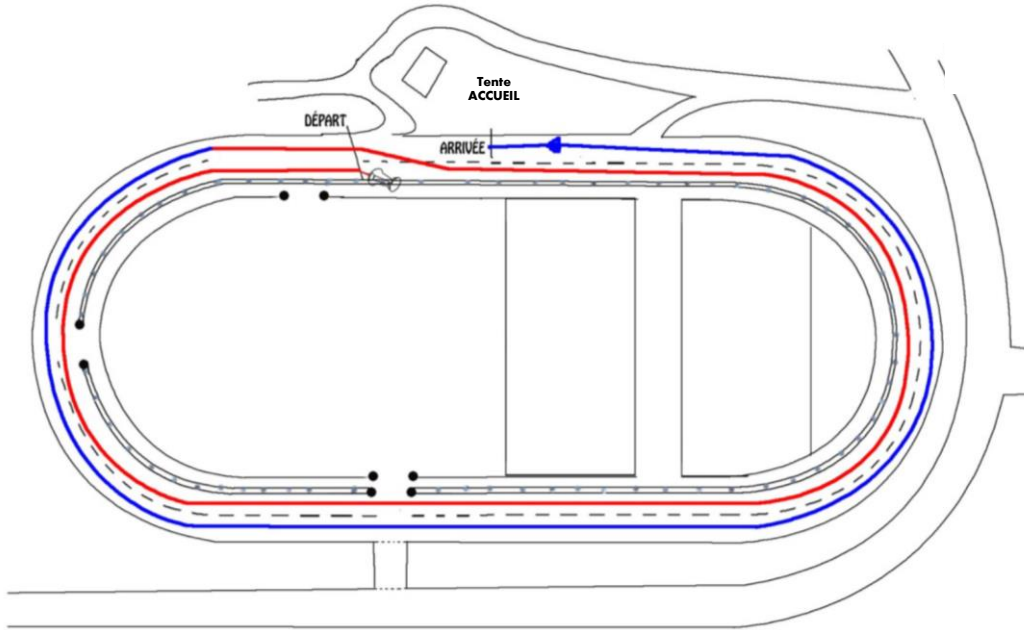

CROSS DU DISTRICT EST – HIPPODROME DE PIRAE

Horaire : 12h00
Catégories : BF1 (2011)

Horaire : 12h15
Catégories : BG1 (2011)

Horaire : 12h30
Catégories : BF2 (2010)

Horaire : 12h45
Catégories : BG2 (2010)

Distance : 1800m
(2 petits tours)

Horaire : 13h15

Catégories : MG (2008-2009)
Catégories : CF (2006-2007)

Distance : 2200m
(1 grand tour + 1 petit tour)

Horaire : 13h45

Catégories : MF (2008-2009)
Distance : 2200m
(1 grand tour + 1 petit tour)

Catégories : CG (2006-2007)
Distance : 3100m
(course MF + 1 petit bleu)