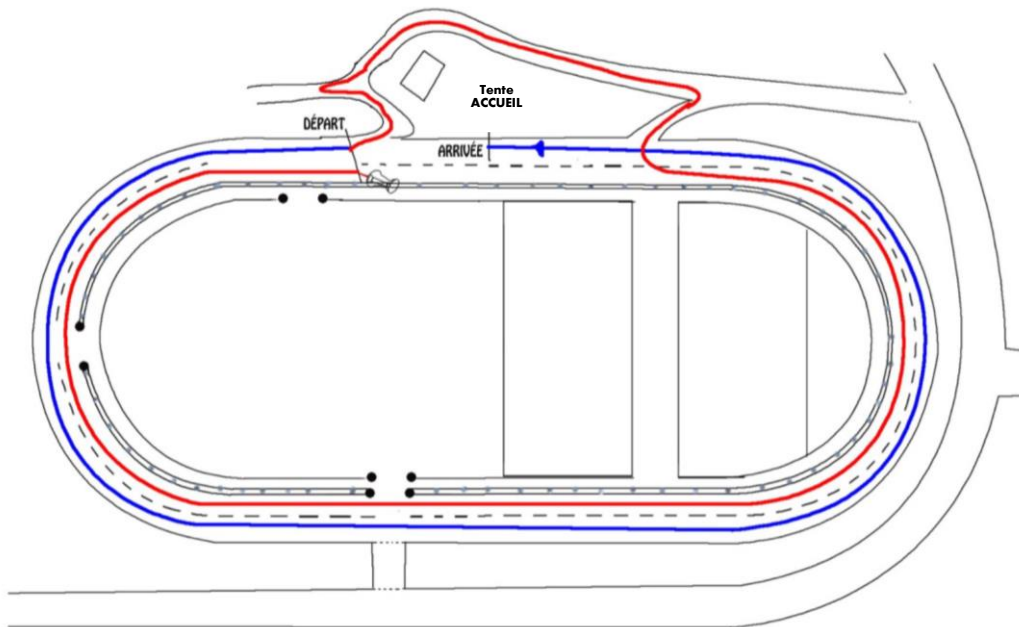

CROSS DU DISTRICT EST – HIPPODROME DE PIRAE

Horaire : 12h00
Catégories : BF1 (2011)

Horaire : 12h15
Catégories : BG1 (2011)

Horaire : 12h30
Catégories : BF2 (2010)

Horaire : 12h45
Catégories : BG2 (2010)

Distance : 1800m
(2 petits tours)

Horaire : 13h15

Catégories : MG (2008-2009)
Catégories : CF (2006-2007)

Distance : 2200m
(1 grand tour + 1 petit tour)

Horaire : 13h45

Catégories : MF (2008-2009)
Distance : 2200m
(1 grand tour + 1 petit tour)

Catégories : CG (2006-2007)
Distance : 3100m
(course MF + 1 petit bleu)