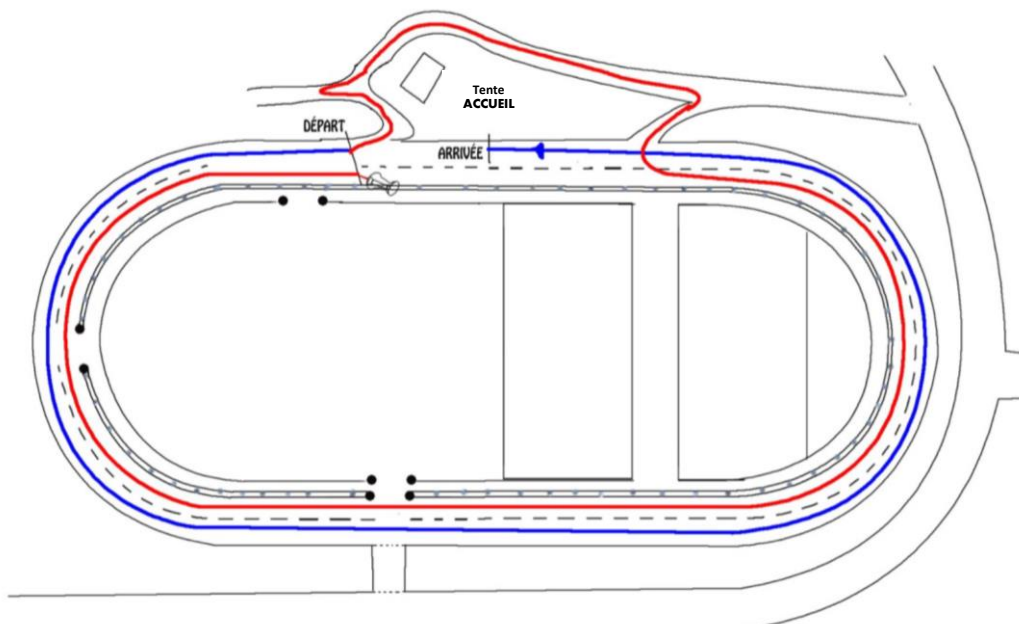

CROSS DU DISTRICT EST – HIPPODROME DE PIRAE

Horaire : 12h00
Catégories : BF1 (2011)

Horaire : 12h15
Catégories : BG1 (2011)

Horaire : 12h30
Catégories : BF2 (2010)

Horaire : 12h45
Catégories : BG2 (2010)

Distance : 1800m
(2 petits tours)

Horaire : 13h15

Catégories : MG (2008-2009)
Catégories : CF (2006-2007)

Distance : 2200m
(1 grand tour + 1 petit tour)

Horaire : 13h45

Catégories : MF (2008-2009)
Distance : 2200m
(1 grand tour + 1 petit tour)

Catégories : CG (2006-2007)
Distance : 3100m
(course MF + 1 petit bleu)