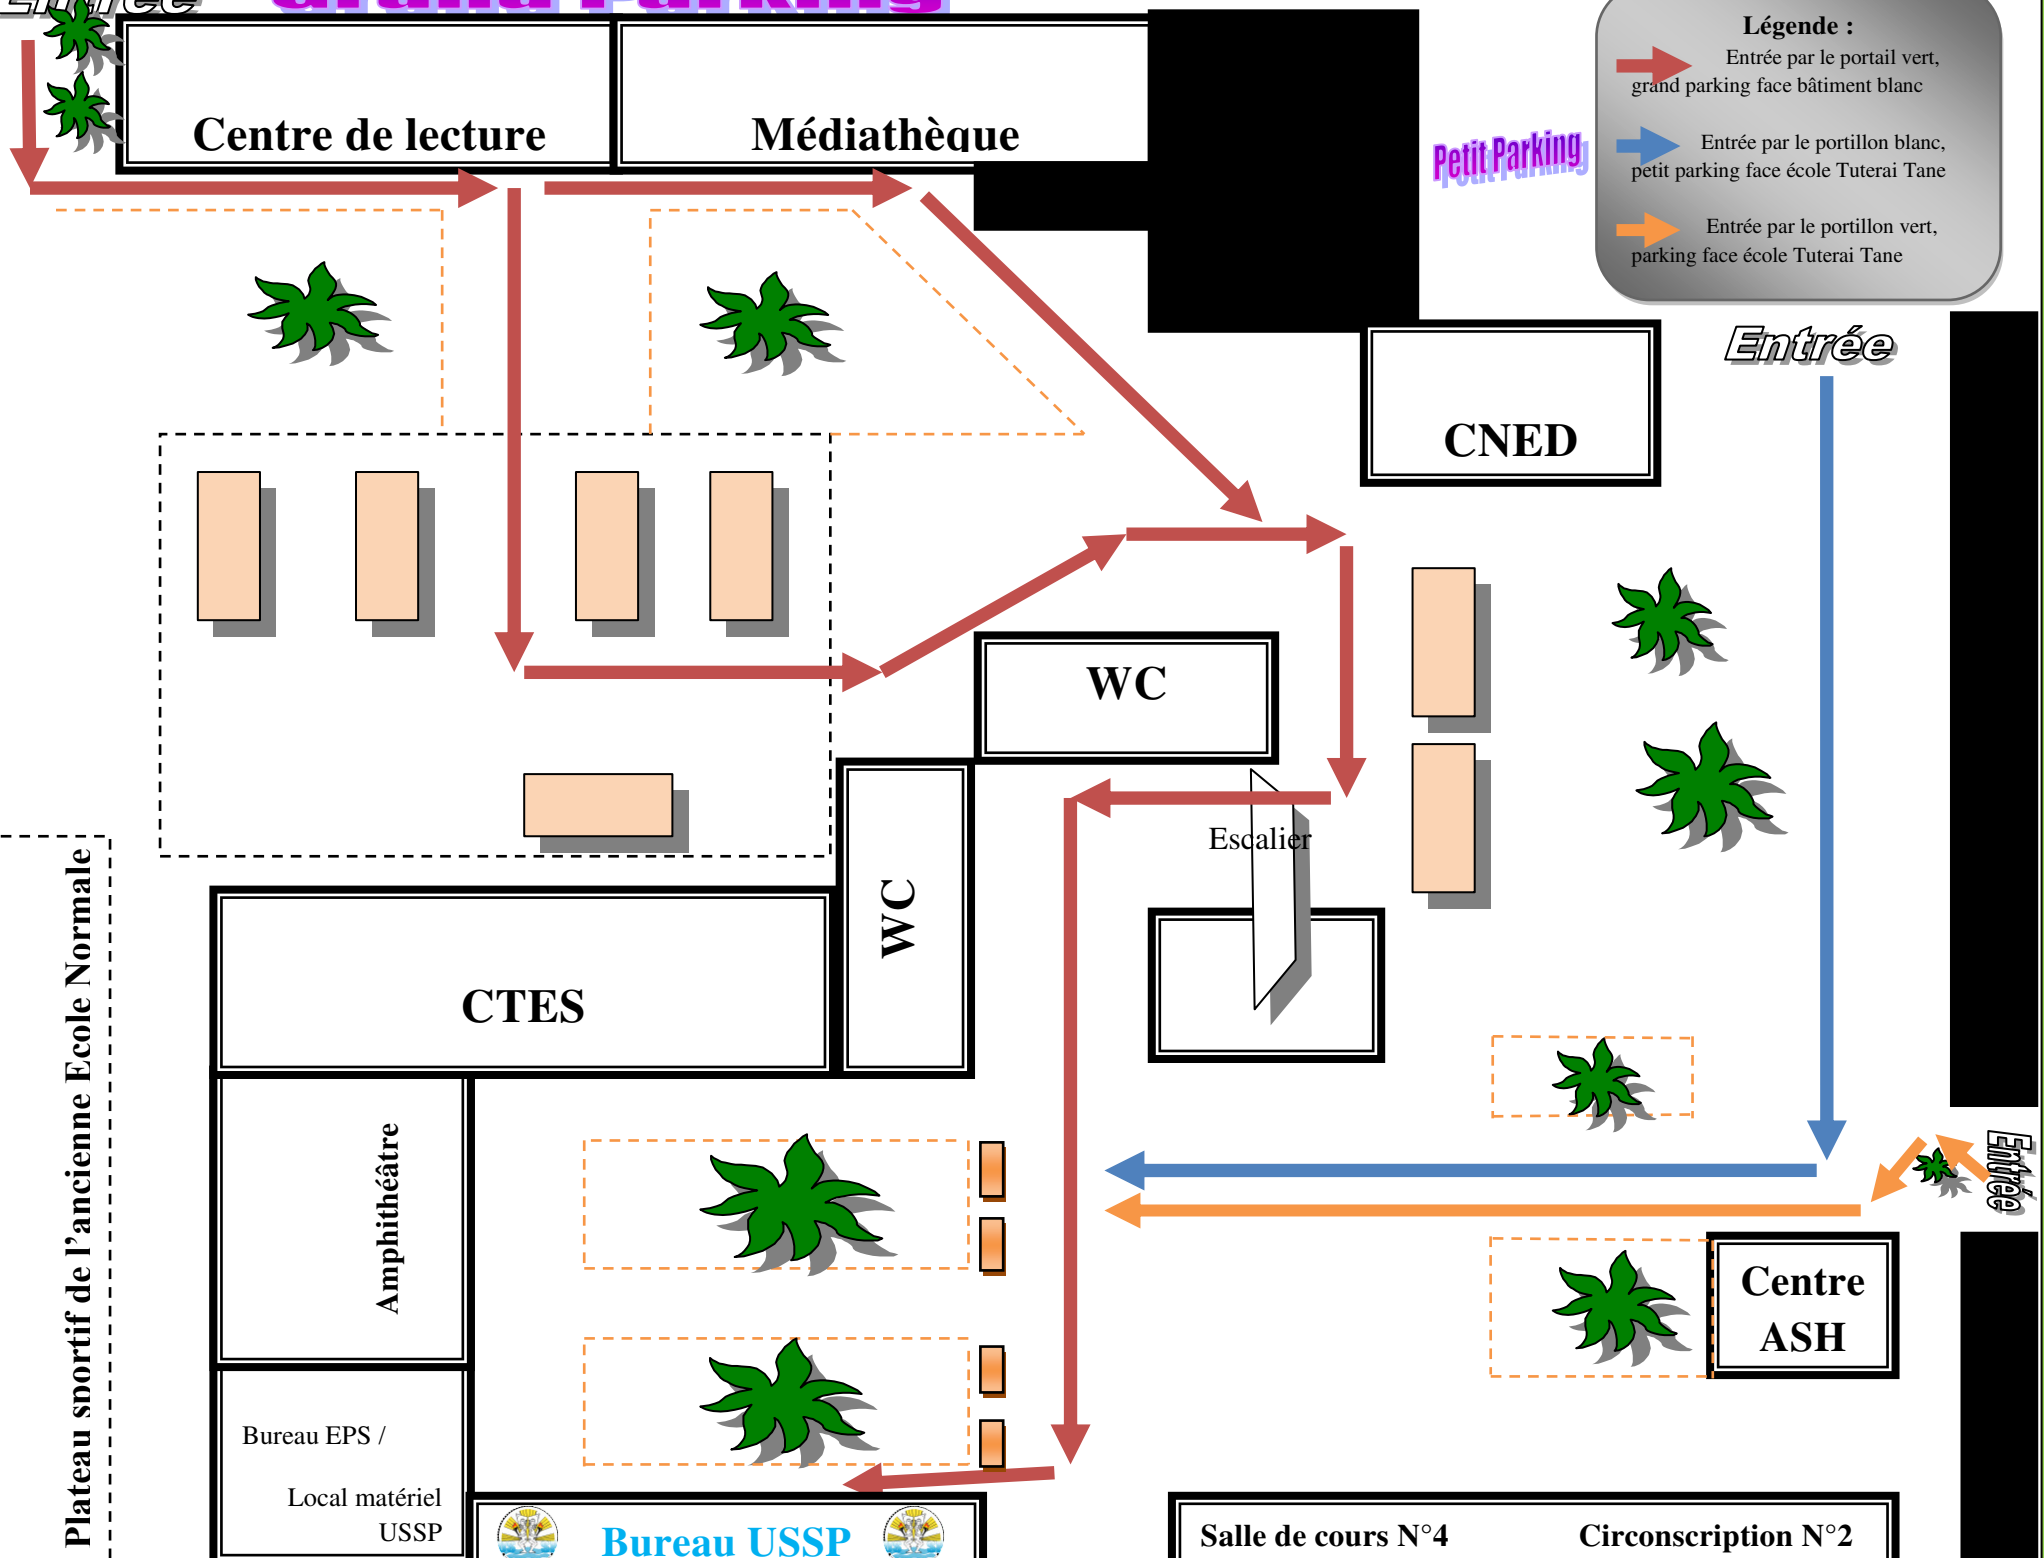

Entrée Grand Parking

Légende :

- ➔ Entrée par le portail vert, grand parking face bâtiment blanc
- ➔ Entrée par le portillon blanc, petit parking face école Tuterai Tane
- ➔ Entrée par le portillon vert, parking face école Tuterai Tane

ROUEN J.-S.-P.-O.-E.-O.

École Tuterai Tane

Plateau sportif de l'ancienne Ecole Normale